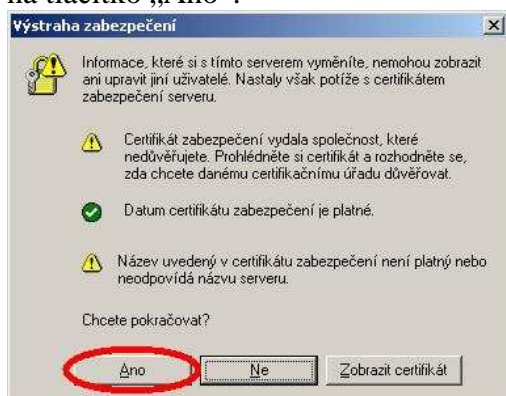

## Postup rezervace termínů vyšetření na MEx serveru

- 1) Spustíte si Váš internetový prohlížeč a zadejte adresu MEx serveru (např.: **http://mex.mediterra.cz**).

- 2) Objeví se úvodní stránka MEx. Klikněte na odkaz „Pacient“.

- 3) Pokud nemáte v počítači nainstalován bezpečnostní certifikát ověřující pravost MEx serveru, objeví se hlášení, které na tuto skutečnost upozorní a vyžádá si potvrzení. Klikněte na tlačítko „Ano“.