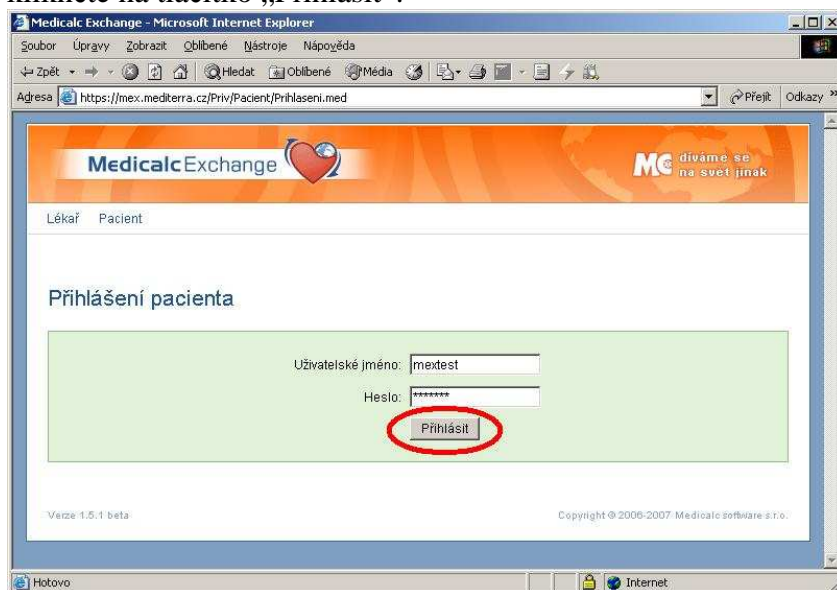

4) Zobrazí se přihlašovací stránka k MEx, kde zadejte Vaše uživatelské jméno a heslo. Poté klikněte na tlačítko „Přihlásit“.